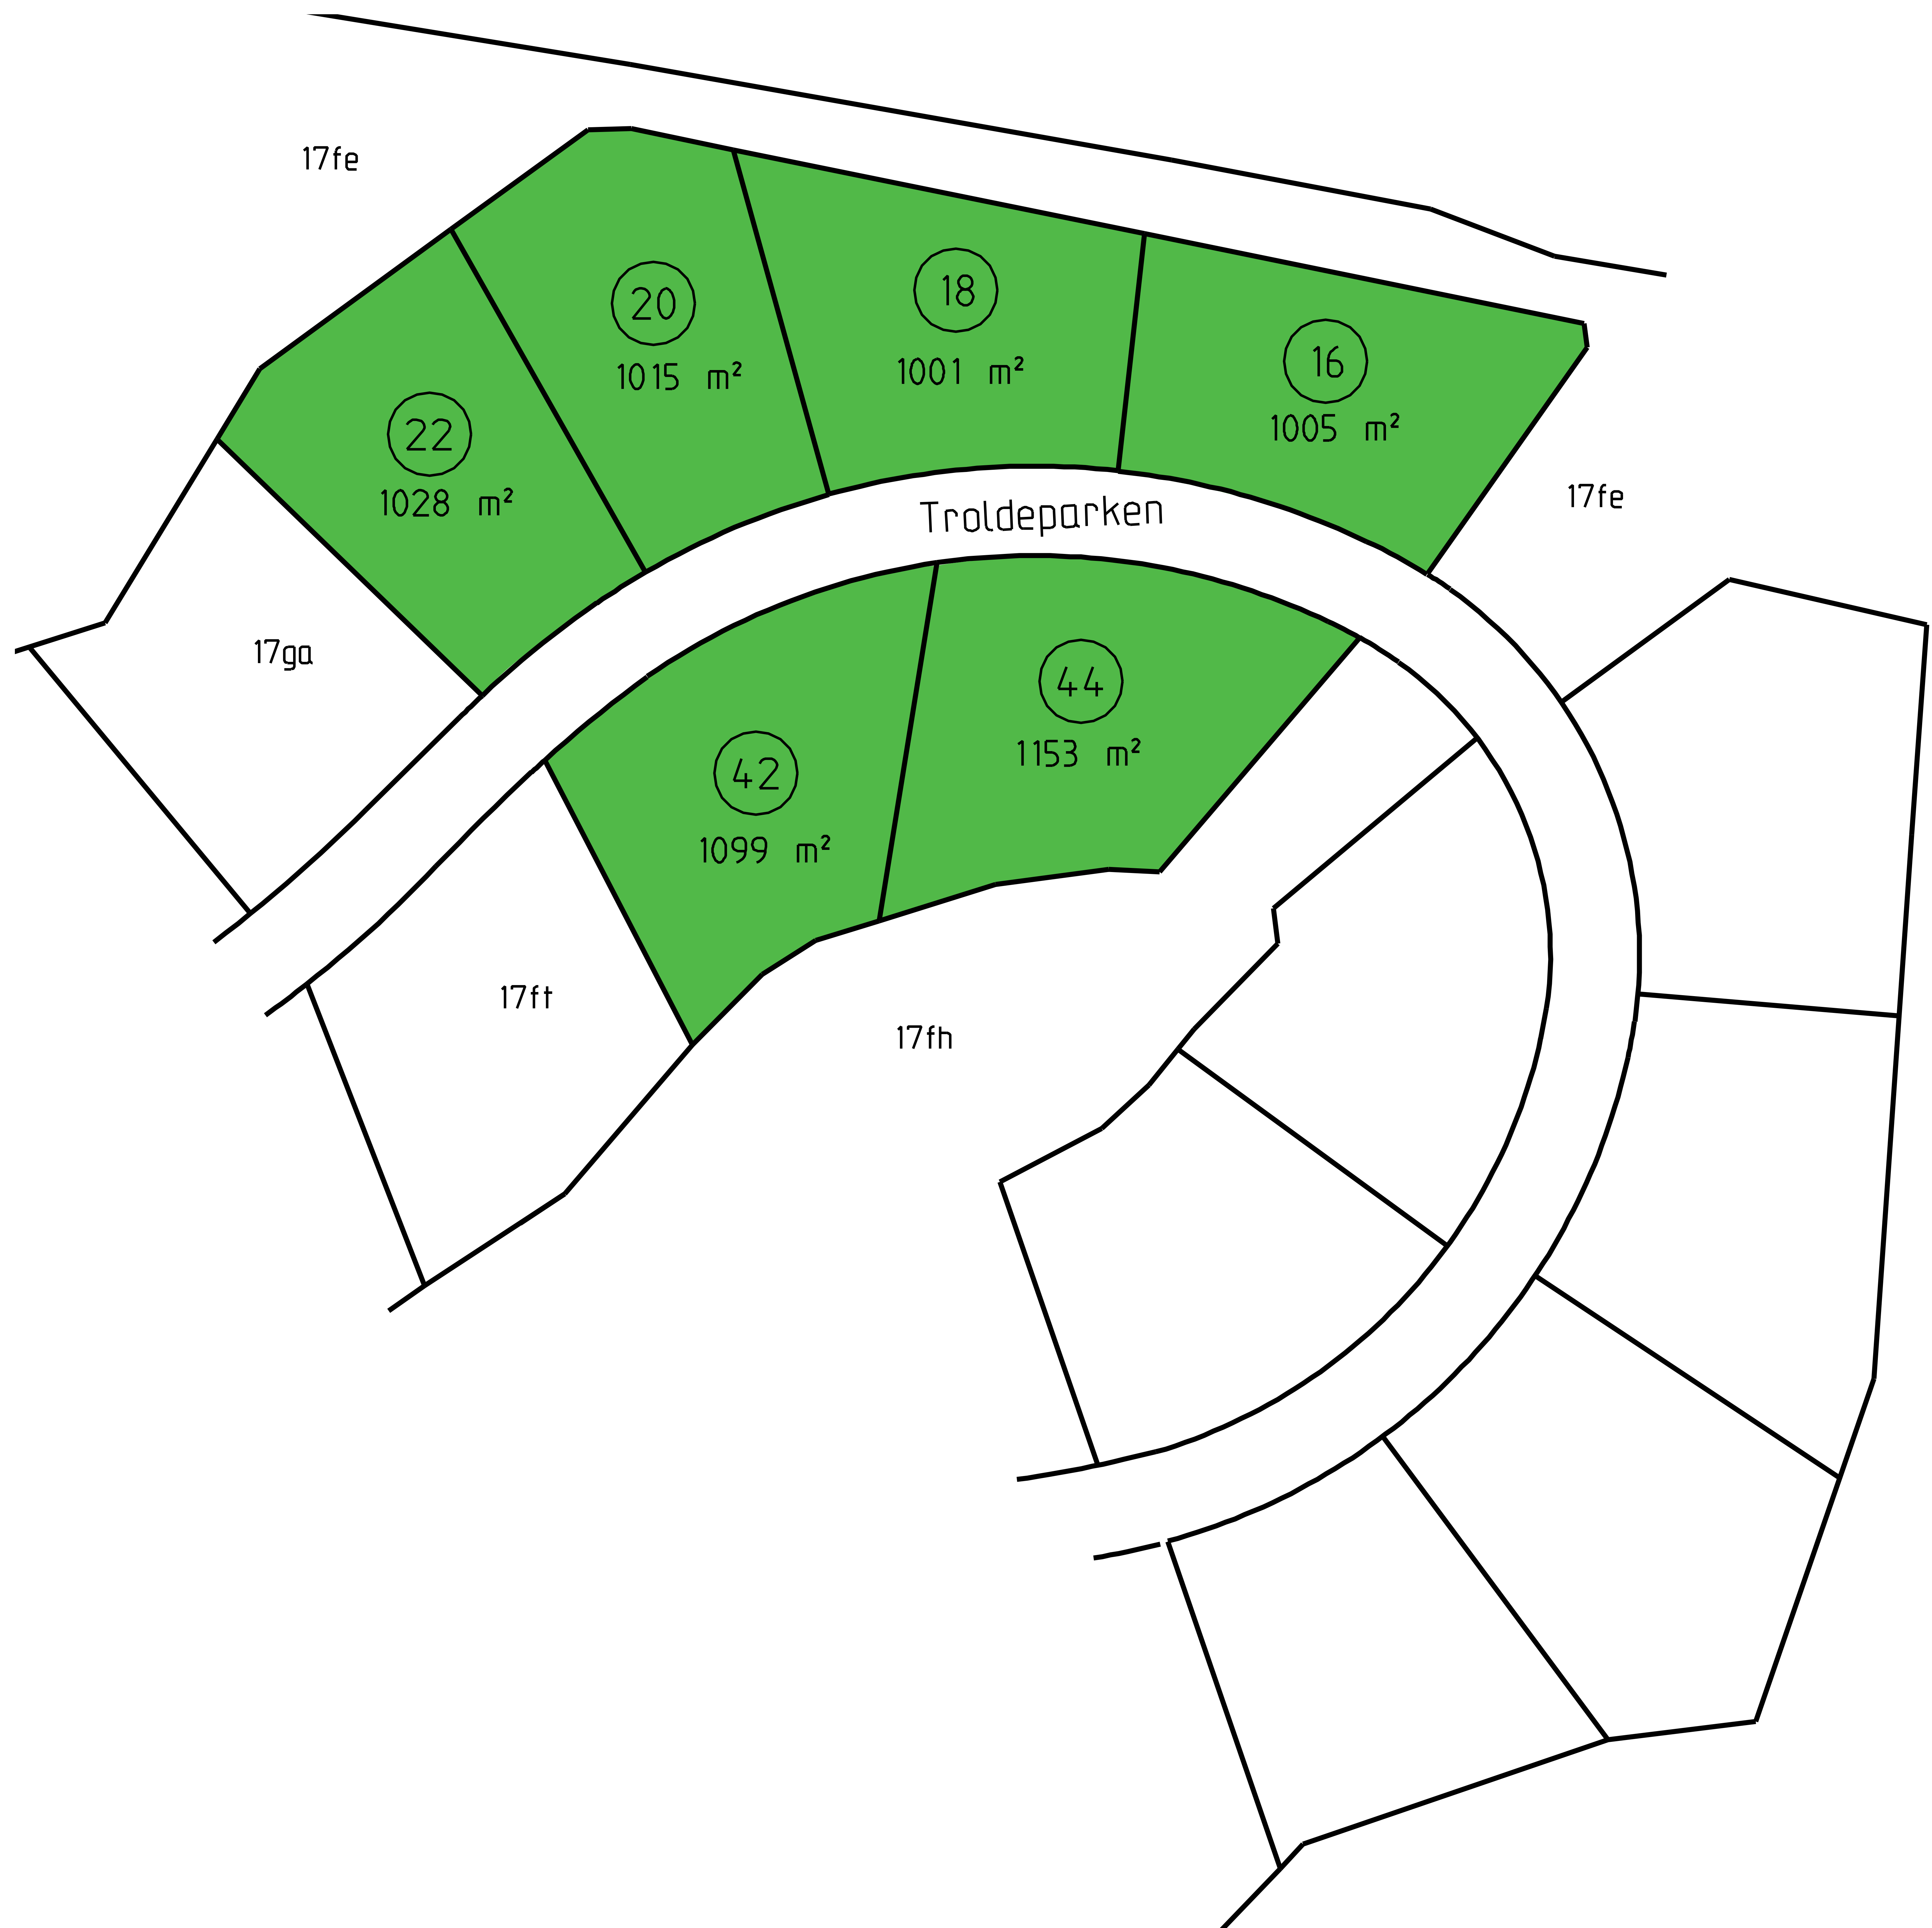

# TROLDEPARKEN

Hvis du er interesseret i en grund kan du finde flere oplysninger om området på vores hjemmeside [www.vejle.dk/parcelhusgrunde](http://www.vejle.dk/parcelhusgrunde) eller ringe til Vejle Kommune på tlf. nr. 76 81 15 37

De med **GRØNT** markerede parcelhusgrunde er til salg.