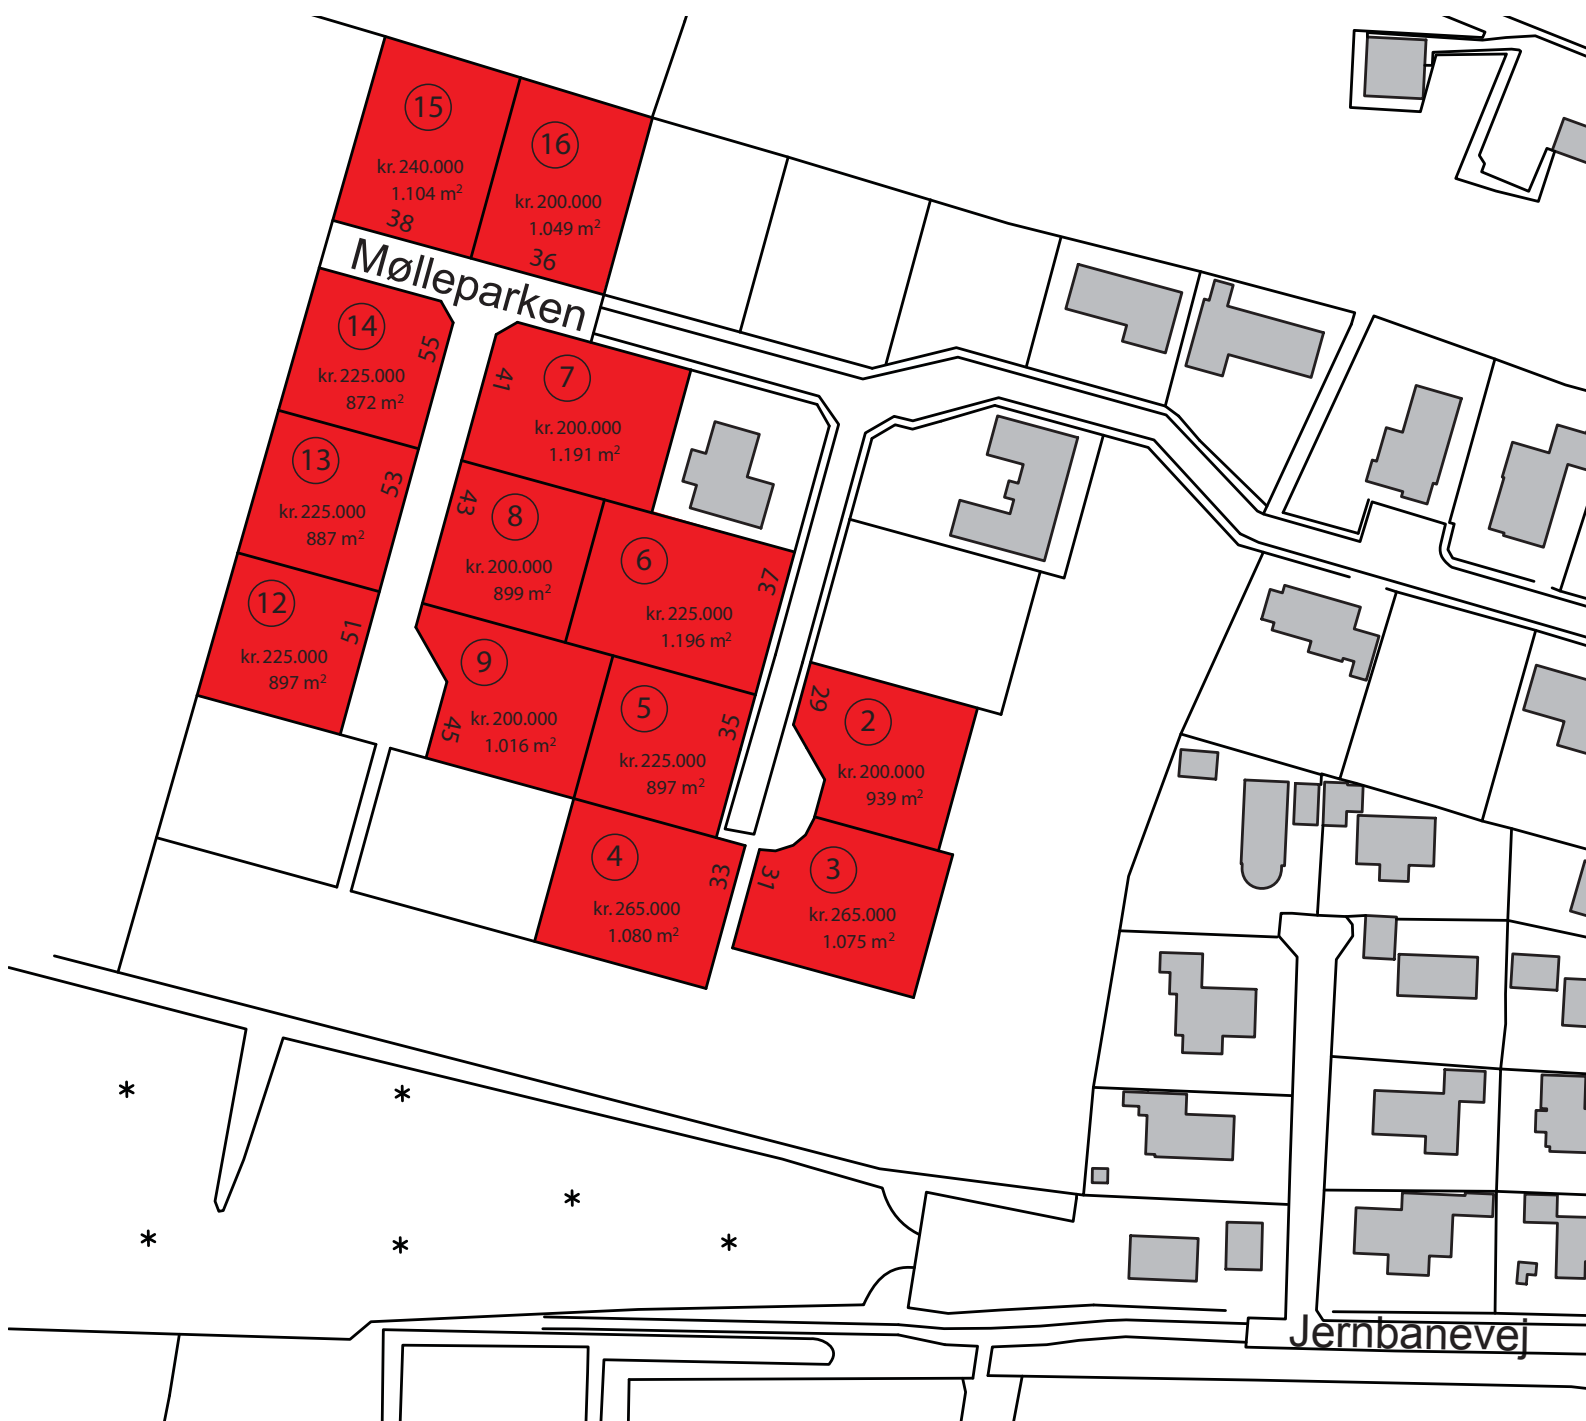

Mølleparken - Vandel

Grunde til salg

Hvis du er interesseret i en grund, kan du finde flere oplysninger om området på vores hjemmeside www.vejle.dk/parcelhusgrunde. Du kan også ringe til Brian Holmer på tlf. nr. 76 81 15 36 eller til Mette Harbo Linee på tlf. nr. 76 81 15 37.

De med **rodt** markede parcelhusgrunde er til salg.

De anførte priser er mindstepriser. Tilslutningsafgifter til forsyningselskaber samt byggemodningsbidrag til varmeforsyning er inkluderet.

24 Parcelnummer
9 Vejnummer