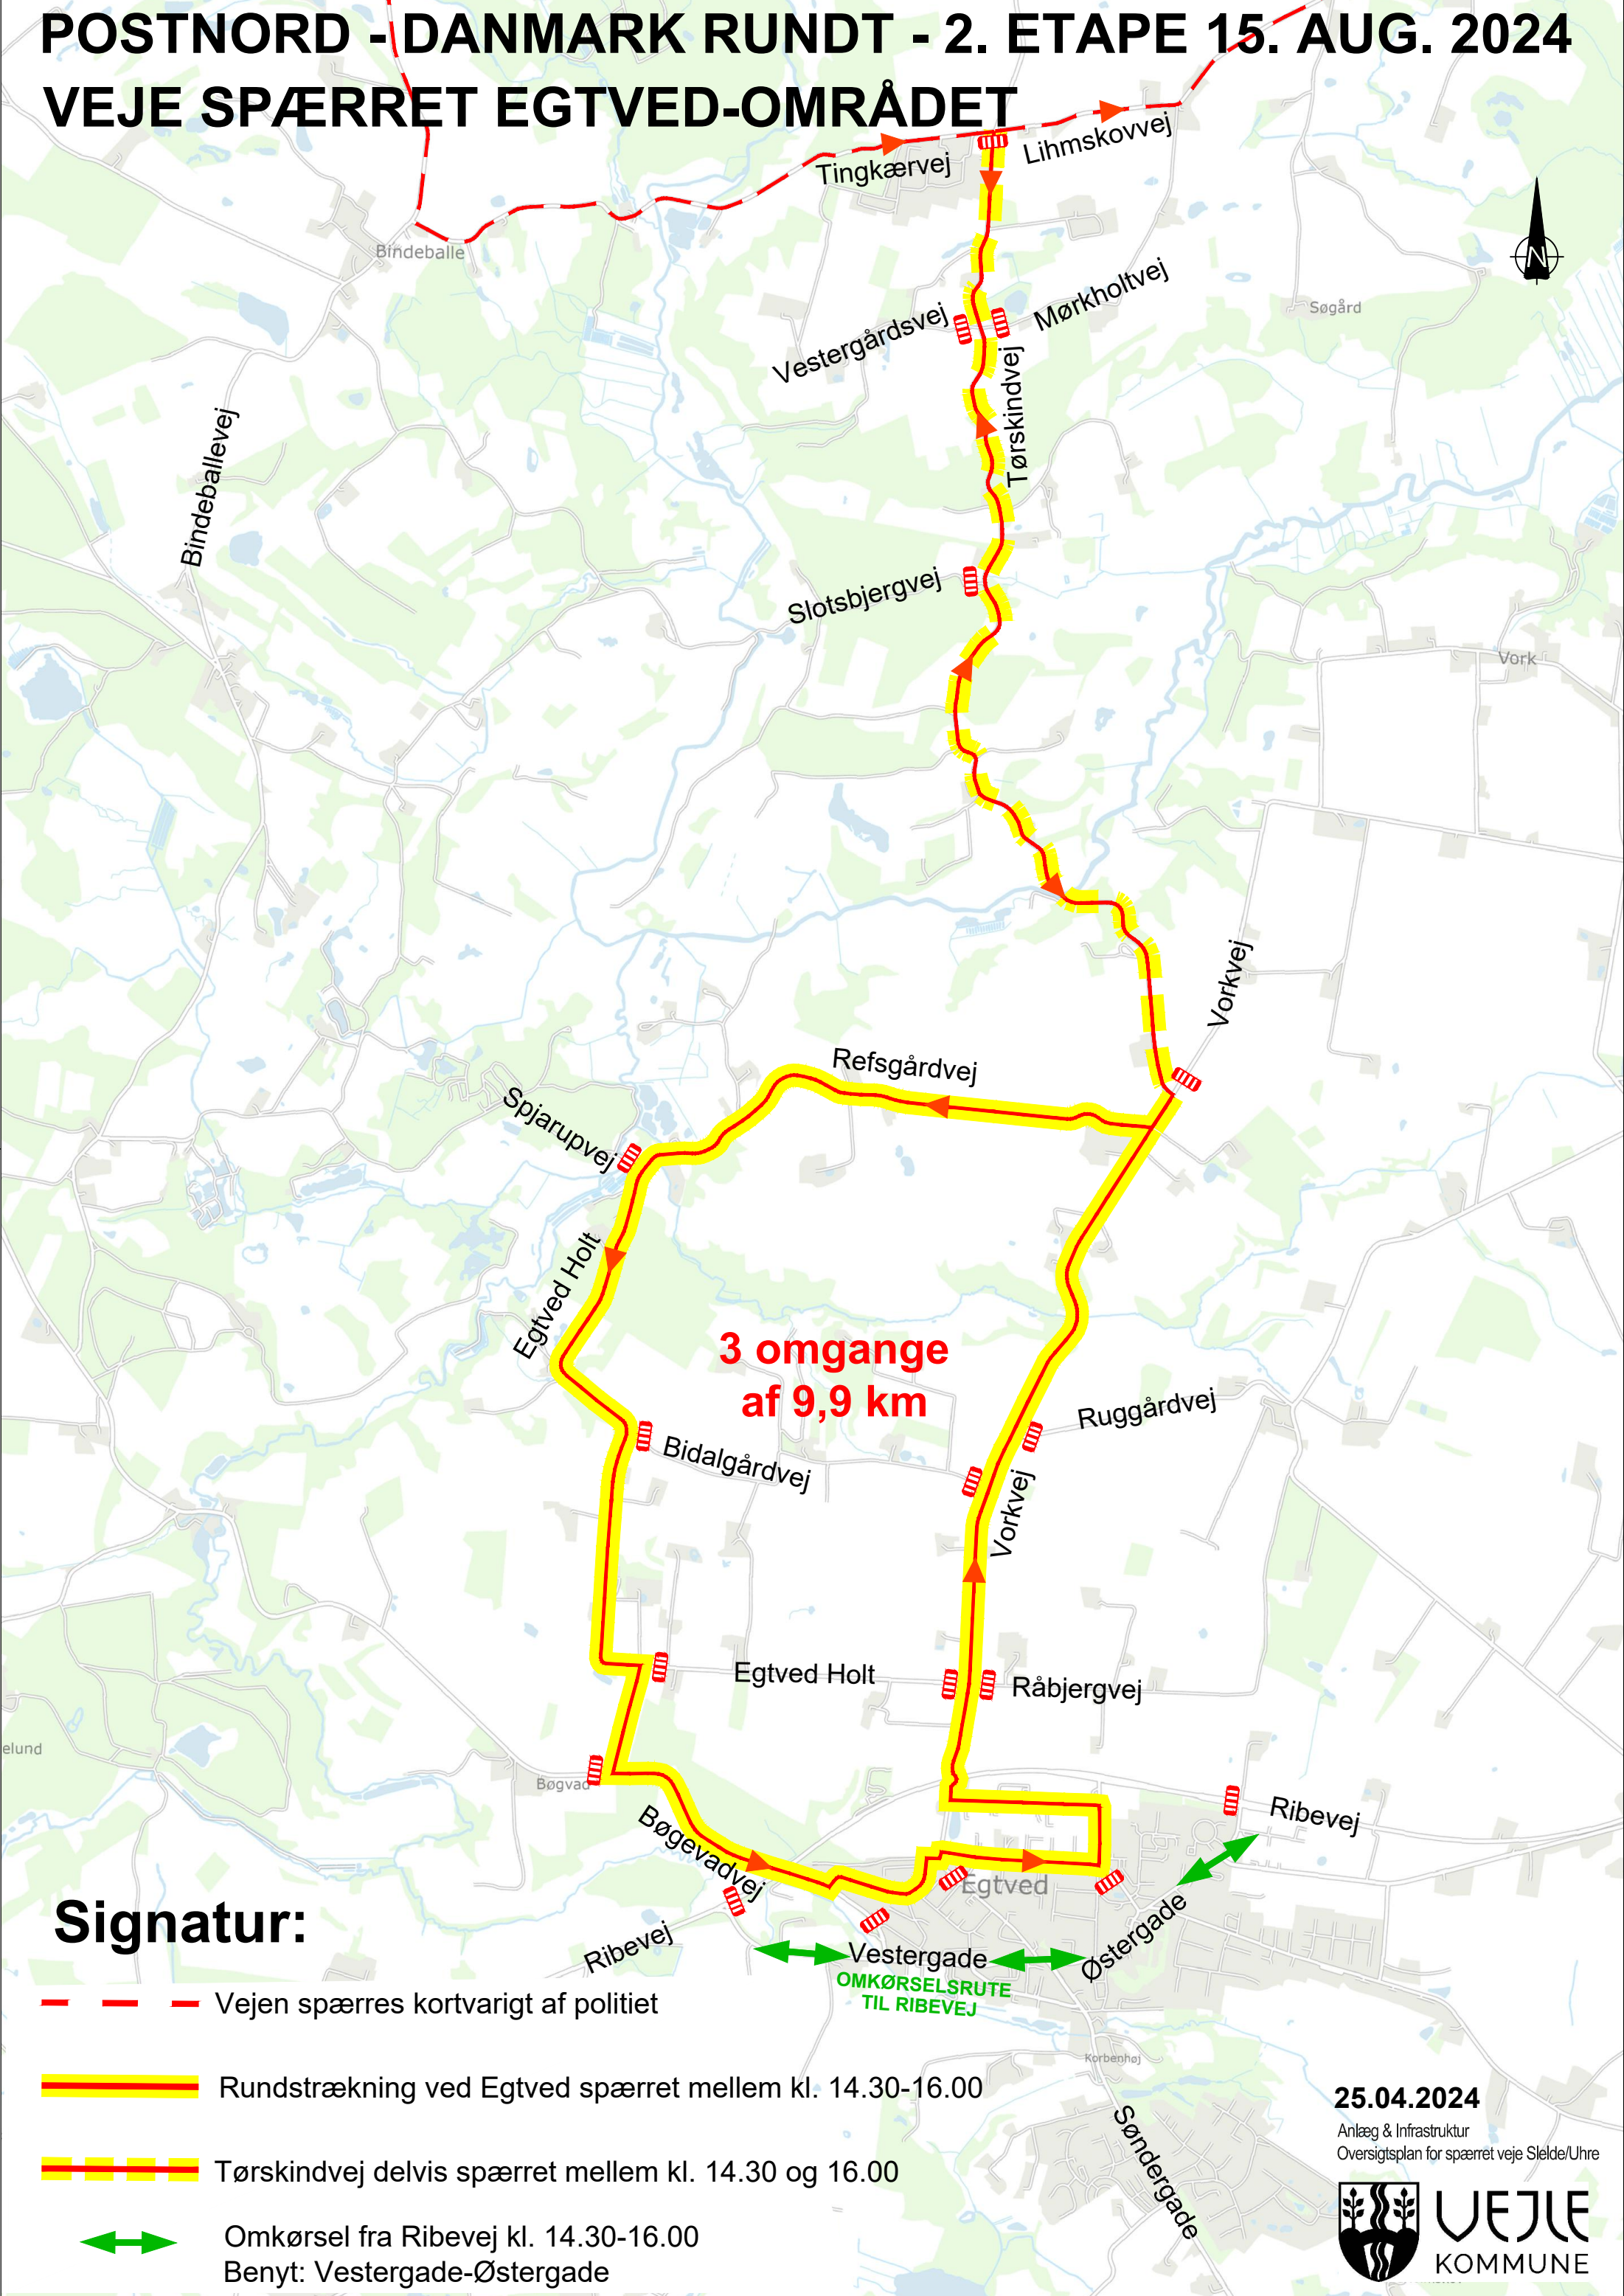

POSTNORD - DANMARK RUNDT - 2. ETAPE 15. AUG. 2024

VEJE SPÆRRET EGTVED-OMRÅDET

Signatur:

-  Vejen spærres kortvarigt af politiet
-  Rundstrækning ved Egtved spærret mellem kl. 14.30-16.00
-  Tørskindvej delvis spærret mellem kl. 14.30 og 16.00
-  Omkørsel fra Ribevej kl. 14.30-16.00
Benyt: Vestergade-Østergade

25.04.2024

Anlæg & Infrastruktur
Oversigtsplan for spærret veje Sælde/Uhre

VEJLE
KOMMUNE