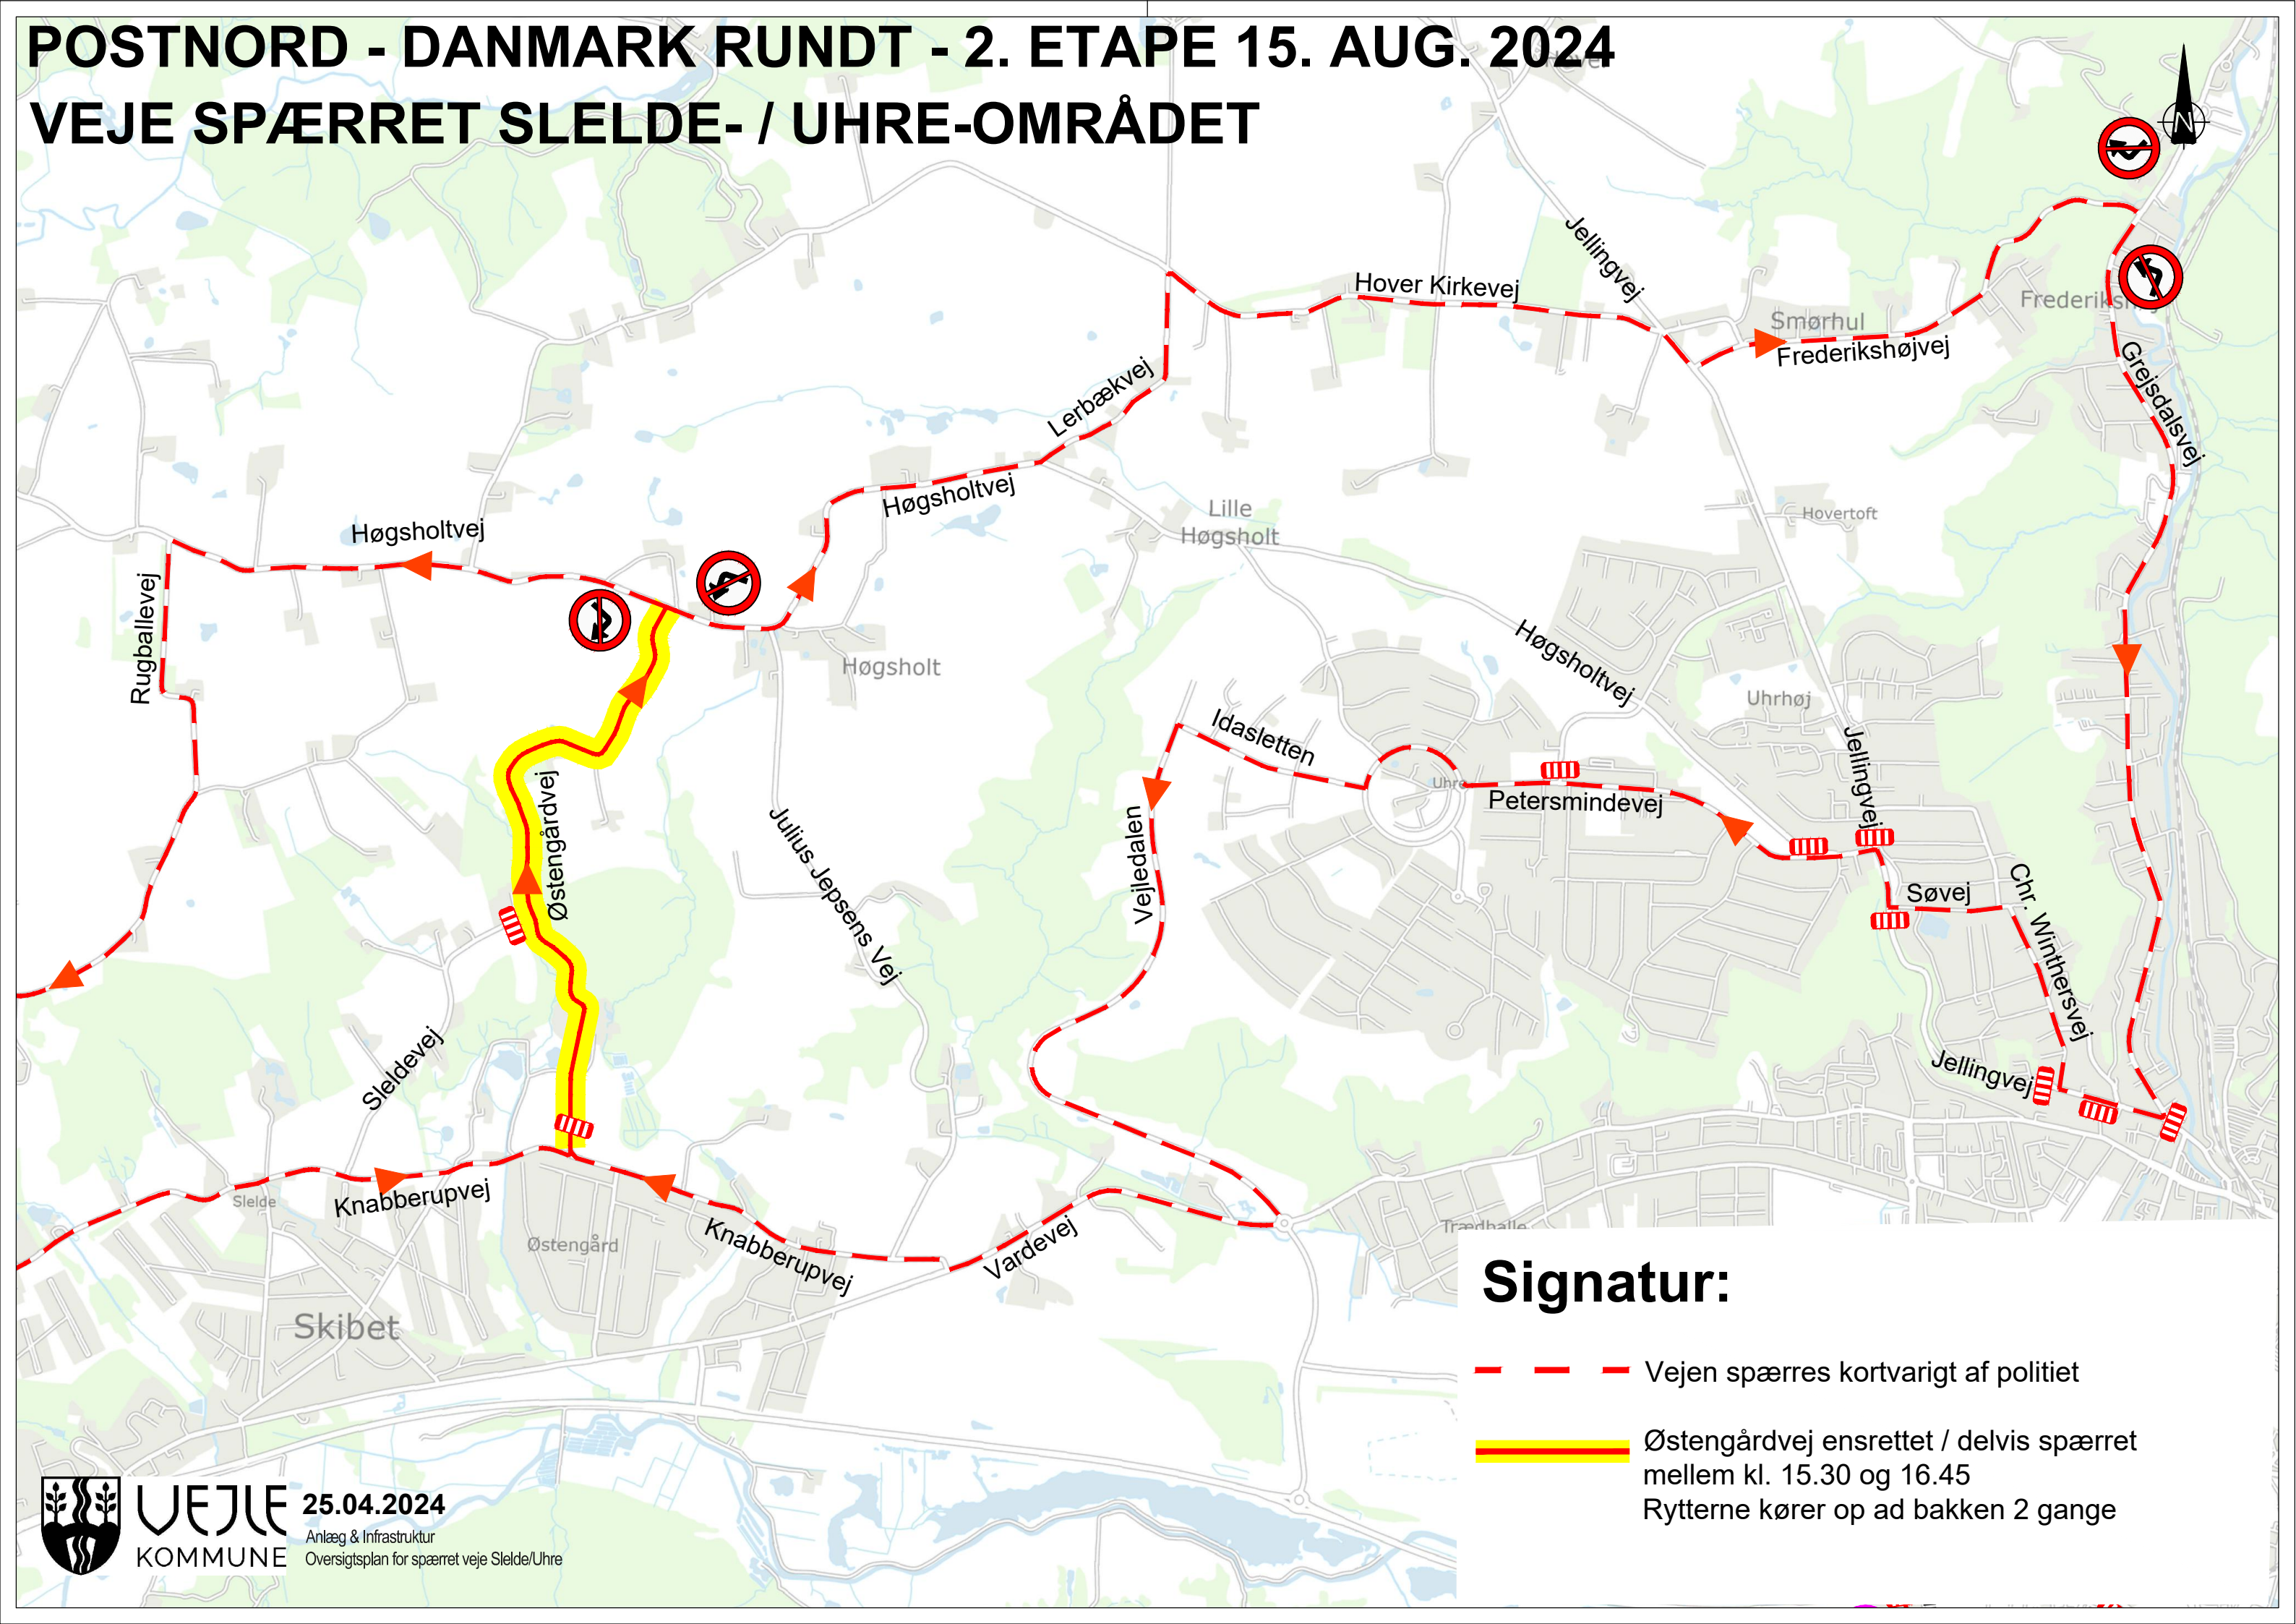

# POSTNORD - DANMARK RUNDT - 2. ETAPE 15. AUG. 2024

## VEJE SPÆRRET SLELDE- / UHRE-OMRÅDET

### Signatur:

-  Vejen spærres kortvarigt af politiet
-  Østengårdvej ensrettet / delvis spærret mellem kl. 15.30 og 16.45  
Rytterne kører op ad bakken 2 gange